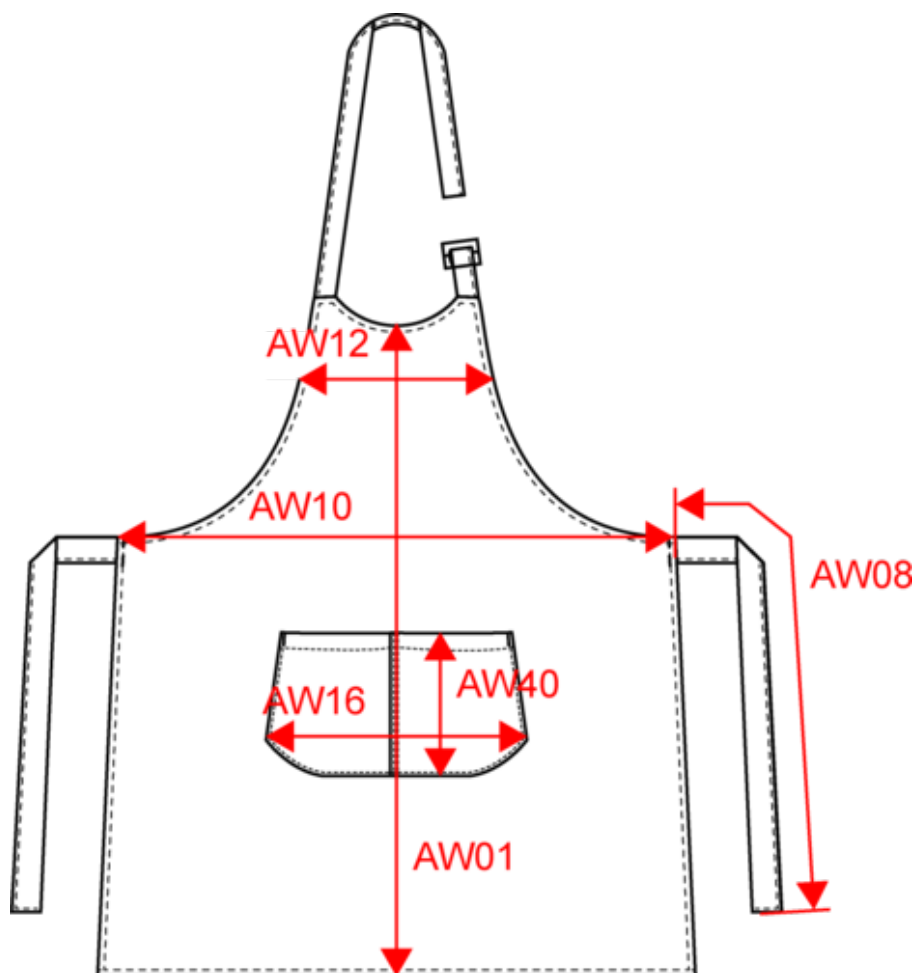

KARIBAN

K885

Tablier coton avec poche

- Lavable à 60°, idéal pour un usage professionnel.
- 32 coloris disponibles.
- Pratique, fonctionnel et ajustable.

100% coton. Lavage domestique 60°C. Boucle de réglage en métal au niveau du cou pour ajuster la longueur du tablier. Grande poche avant en deux compartiments. Dimensions : H 90 cm - L 76 cm. Poche : H 20 cm - L 31,5 cm. Couleur Denim : ce produit a subi un traitement spécial et présente un aspect volontairement vieilli. Ce procédé de fabrication implique des variations de couleurs d'un produit à l'autre et rend chaque pièce unique.

Existe aussi en version

K889

KARIBAN

K885

Tablier coton avec poche

Dimensions (cm)

Mesures en cm	One Size
AW12 - Largeur poitrine tablier à 19cm du milieu dvt	37.00
AW16 - Largeur bas poche	36.00
AW17 - Hauteur poche au niveau le plus haut	20.00