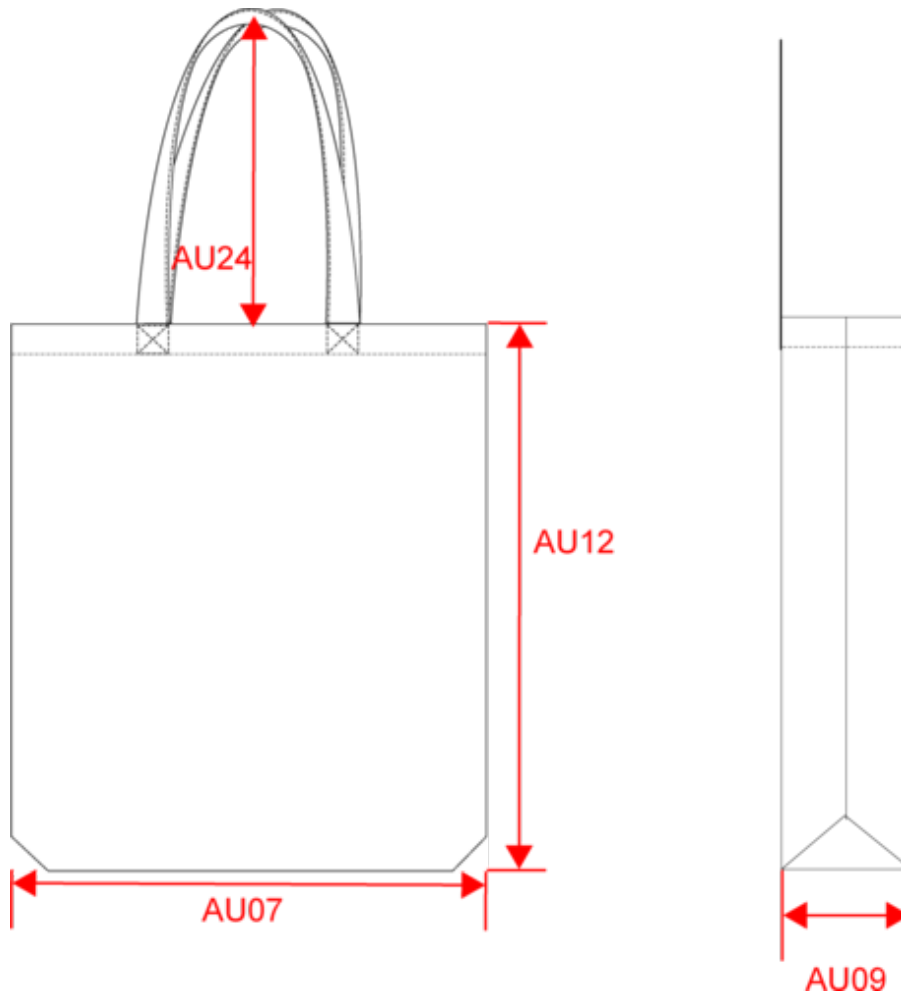

#### Pays d'origine

## Sac shopping à soufflet avec poignées contrastées

Dimensions (cm)

Mesures en cm	One Size
AU07 - Largeur totale	38.00
AU09 - Profondeur du bas	7.00
AU12 - Hauteur totale	42.00
AU24 - Hauteur poignée	27.00